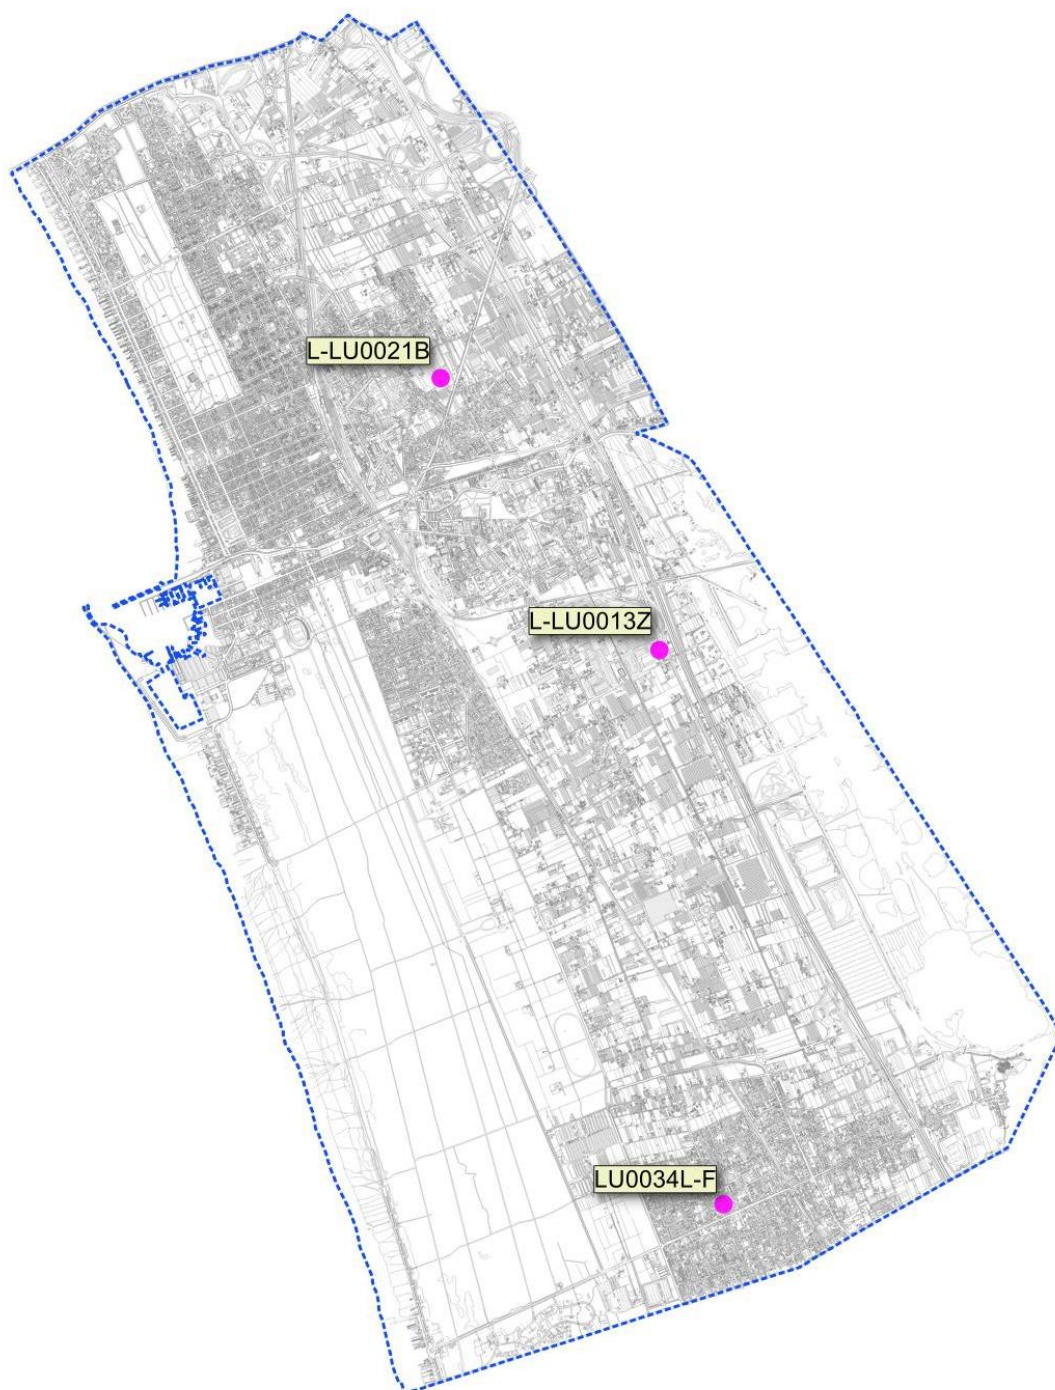

CITTÀ DI VIAREGGIO

AREA DI STAFF
Politiche Territoriali

**PROGRAMMA COMUNALE DEGLI IMPIANTI
DI RADIOCOMUNICAZIONE
Rete stato attuale-LINKEM**

CITTÀ DI VIAREGGIO

AREA DI STAFF
Politiche Territoriali

**PROGRAMMA COMUNALE DEGLI IMPIANTI
DI RADIOCOMUNICAZIONE
Rete stato attuale-LINKEM**

LU0013Z
POP Viareggio

CITTÀ DI VIAREGGIO

AREA DI STAFF
Politiche Territoriali

**PROGRAMMA COMUNALE DEGLI IMPIANTI
DI RADIOCOMUNICAZIONE
Rete stato attuale-LINKEM**

LU0021B
Platani

CITTÀ DI VIAREGGIO

AREA DI STAFF
Politiche Territoriali

**PROGRAMMA COMUNALE DEGLI IMPIANTI
DI RADIOCOMUNICAZIONE
Rete stato attuale-LINKEM**

LU0034L-F
Via Gramsci- TDL