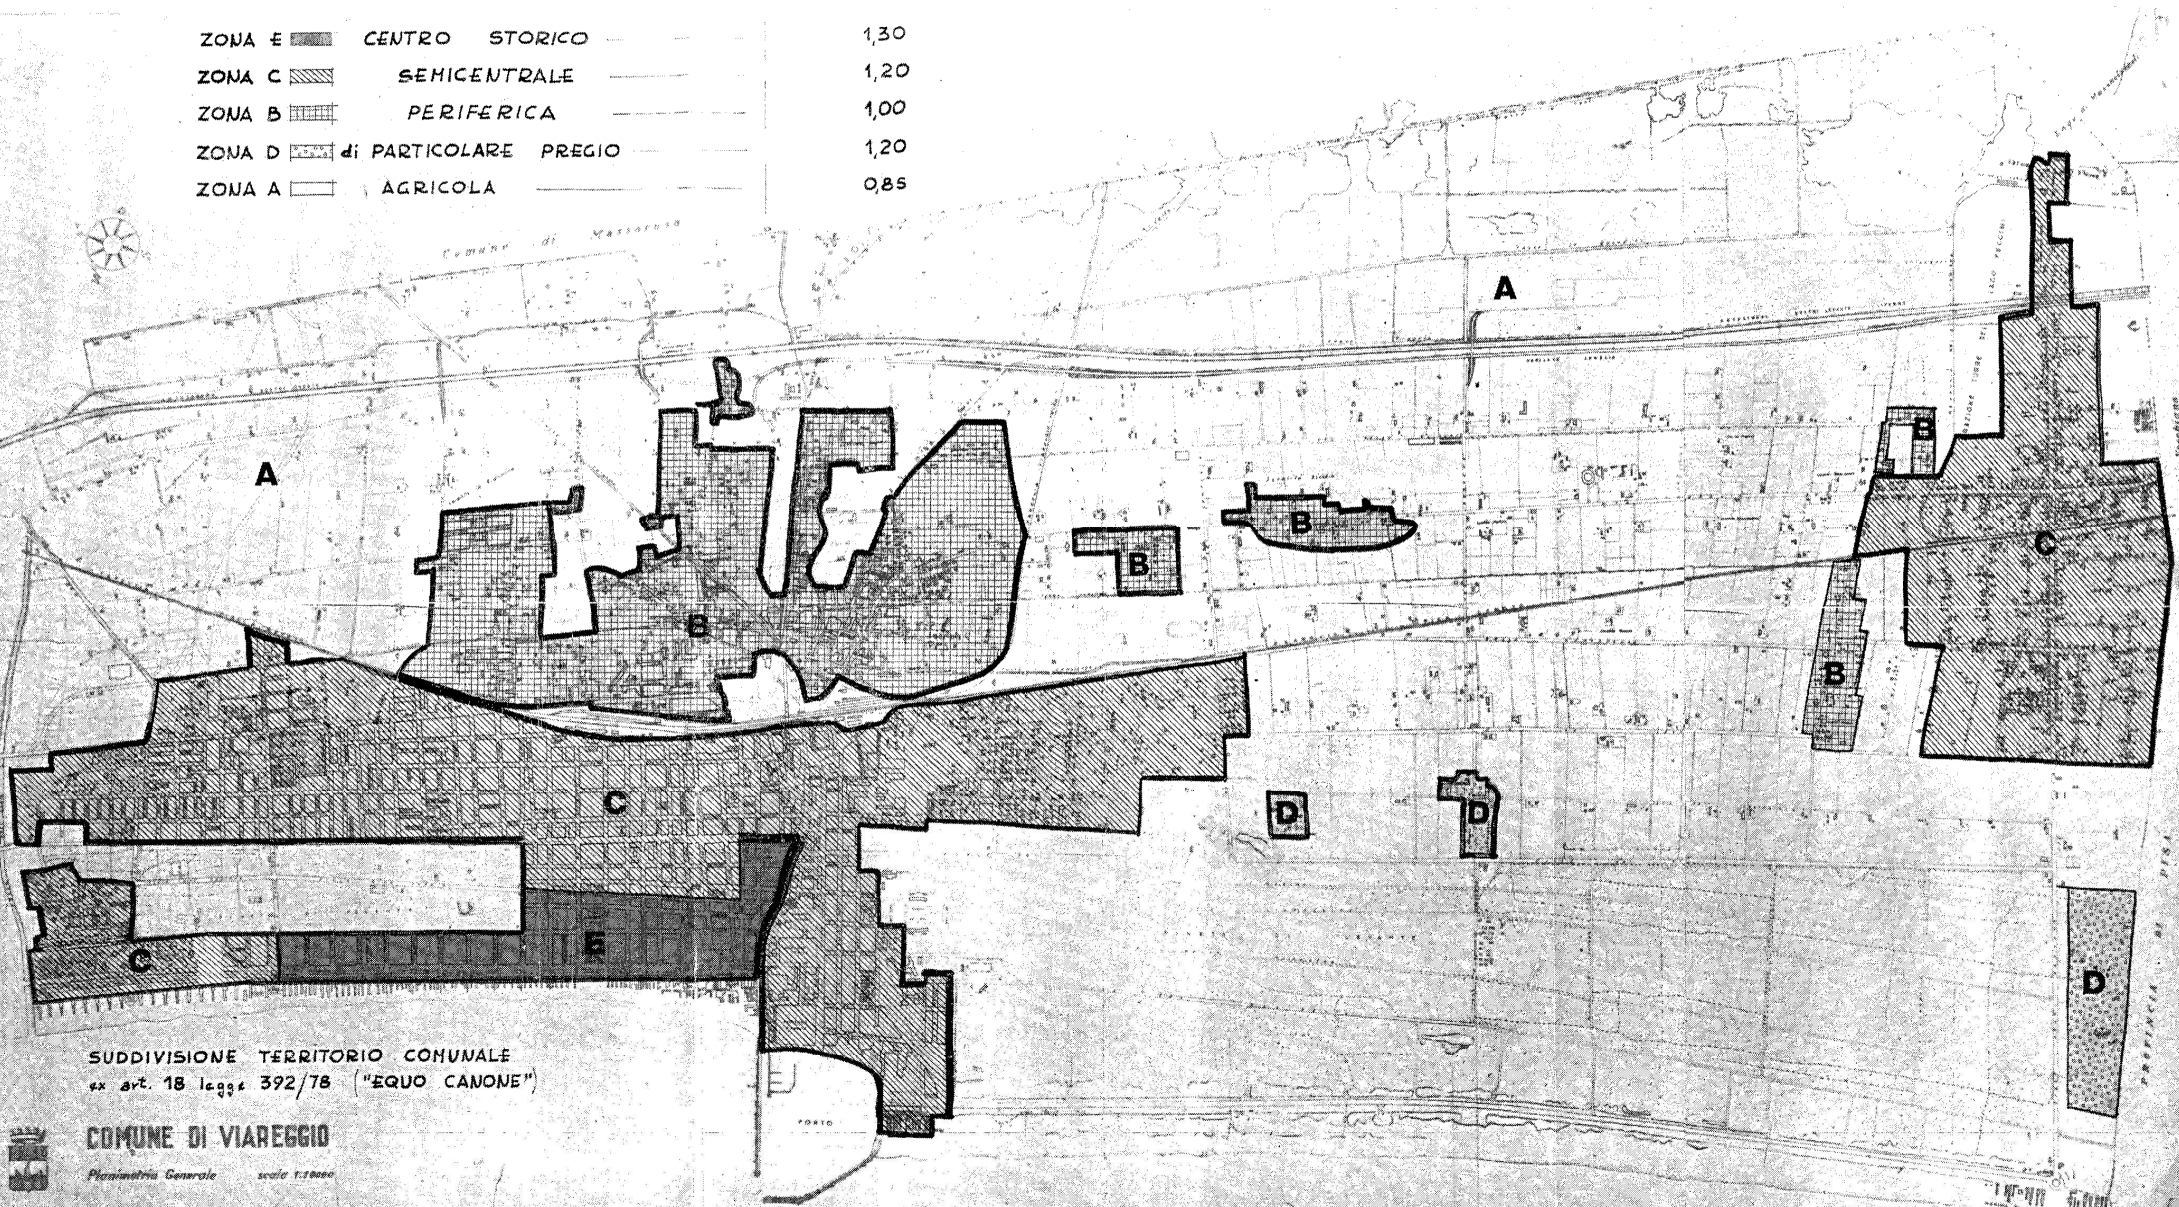

ZONA E		CENTRO STORICO	1,30
ZONA C		SEMICENTRALE	1,20
ZONA B		PERIFERICA	1,00
ZONA D		di PARTICOLARE PREGIO	1,20
ZONA A		AGRICOLA	0,85

SUDDIVISIONE TERRITORIO COMUNALE  
ex art. 18 legge 392/78 ("EQUO CANONE")

**COMUNE DI VIAREGGIO**

Planimetria Generale scala 1:8000